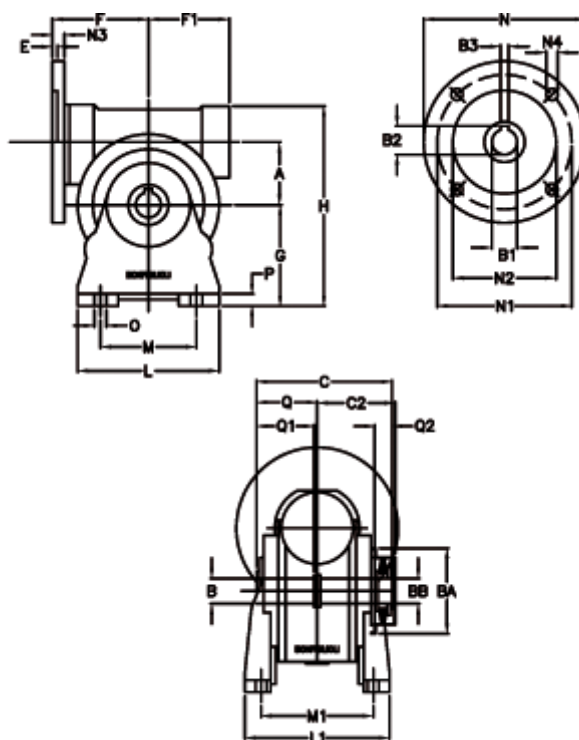

Varenummer: 390204902423336
 Beskrivelse: Snekkegear med skridnav
 VF 49-L2-A-24 P80B14

Mål

a	= 49.50	C	= 105	L1	= 124.0	O	= 8.5
B	= 25	C2	= 63,5	m	= 63	P	= 12
B1 E7	= 19	E	= 3.0	M1	= 98.5	Q	= 51.0
B2	= 21.8	F	= 70	N	= 120	Q1	= 41
B3 H9	= 6	F1	= 63	N1	= 100	Q2	= 15
BA	= 63	g	= 82	N2	= 80		
BB H7	= 14	H	= 162	N3	= 10.0		
Betegnelse	= VF 49A-xx-80B14	L	= 110	N4	= 7		